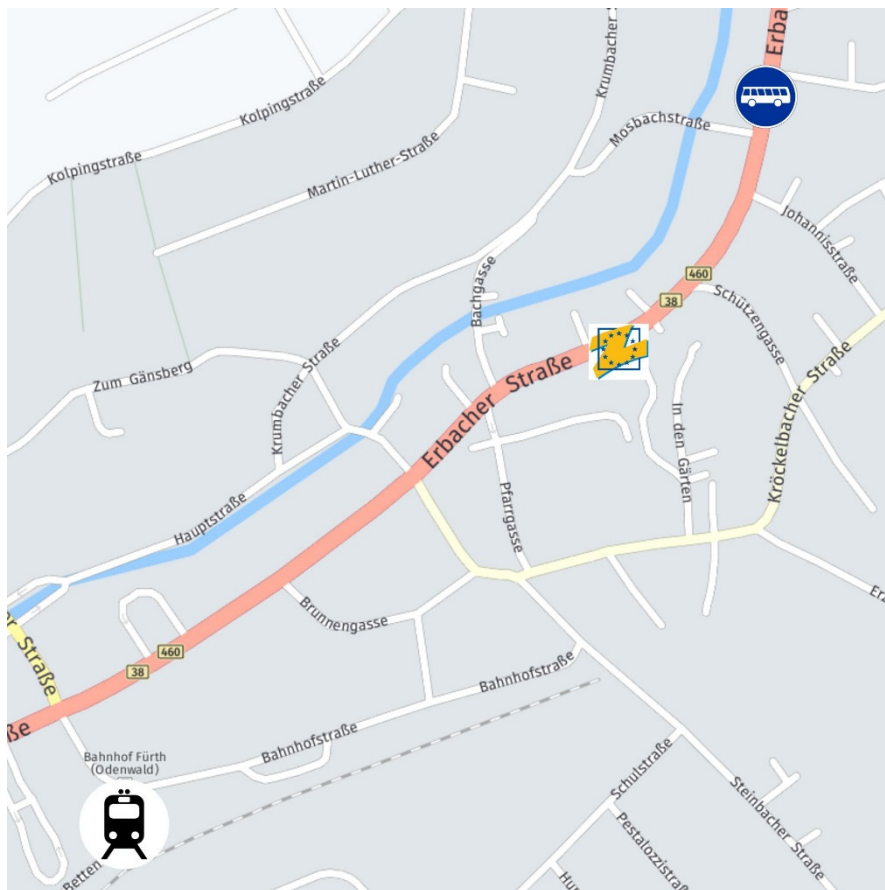

Kompetenzcenter Fürth

Anfahrtsskizze / Wegbeschreibung

Anfahrt:

Unsere Räumlichkeiten befinden sich in der Erbacher Str. 20 in 64658 Fürth. Vom **Bahnhof** aus erreichen Sie uns in ca. 5 Fußminuten (500 m).

Bei Nutzung der öffentlichen Verkehrsmittel nutzen Sie die am besten die **Buslinie 667** und steigen bei der **Haltestelle Finanzamt** aus. Von dort aus sind es zu Fuß ca. 200 m.

Parkplätze:

In der Erbacher Str. gibt es kostenlose Parkmöglichkeiten auf den eingezeichneten Flächen am Seitenrand.